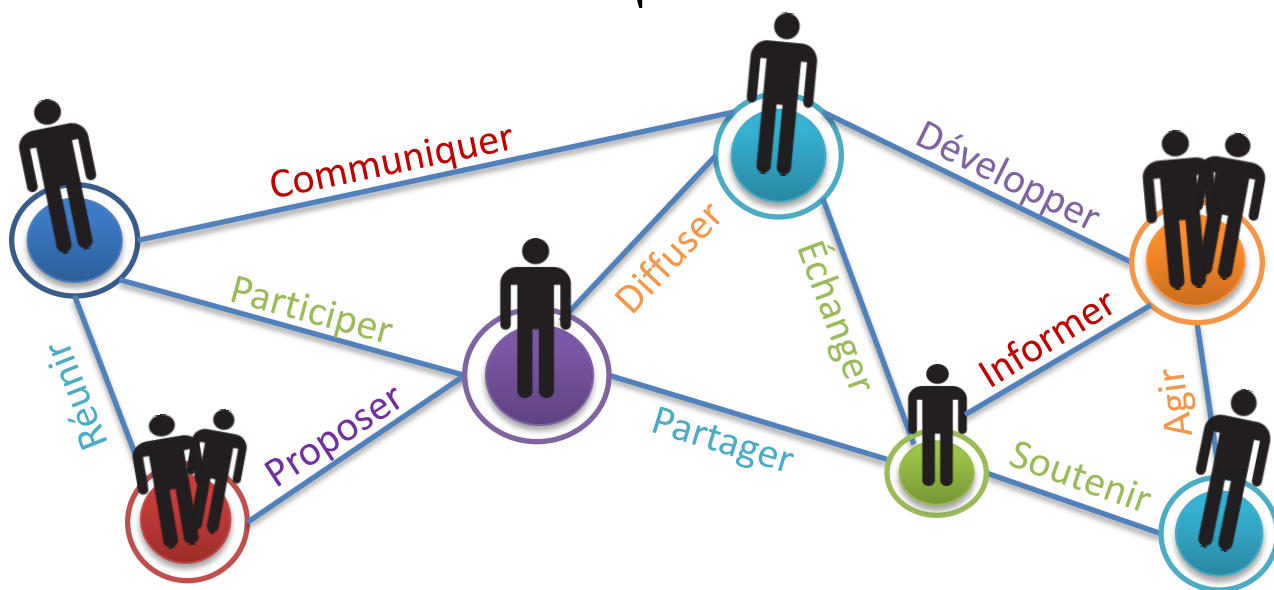

Rejoignez le Réseau de correspondants sur le territoire du Parc naturel régional des Préalpes d'Azur

Vous résidez sur le territoire du PNR ?

Vous voulez vous investir pour l'avenir de votre territoire ?

Le Parc naturel régional (PNR)

Un outil au service du territoire, pour la valorisation des patrimoines et le développement local

Le Conseil de Développement (CdD)

Une association au service de la participation des citoyens au sein du PNR

Le Réseau de correspondants

Un ensemble de volontaires impliqués sur leur secteur qui appuie le CdD dans ses actions par leur proximité avec les habitants

Les correspondants participent à :

- la remontée des avis, remarques et propositions des habitants dans leur commune au CdD
- l'information et la mobilisation des habitants sur la mise en œuvre de la charte du Parc
- aux réunions publiques, réunions du CdD et autres instances du PNR