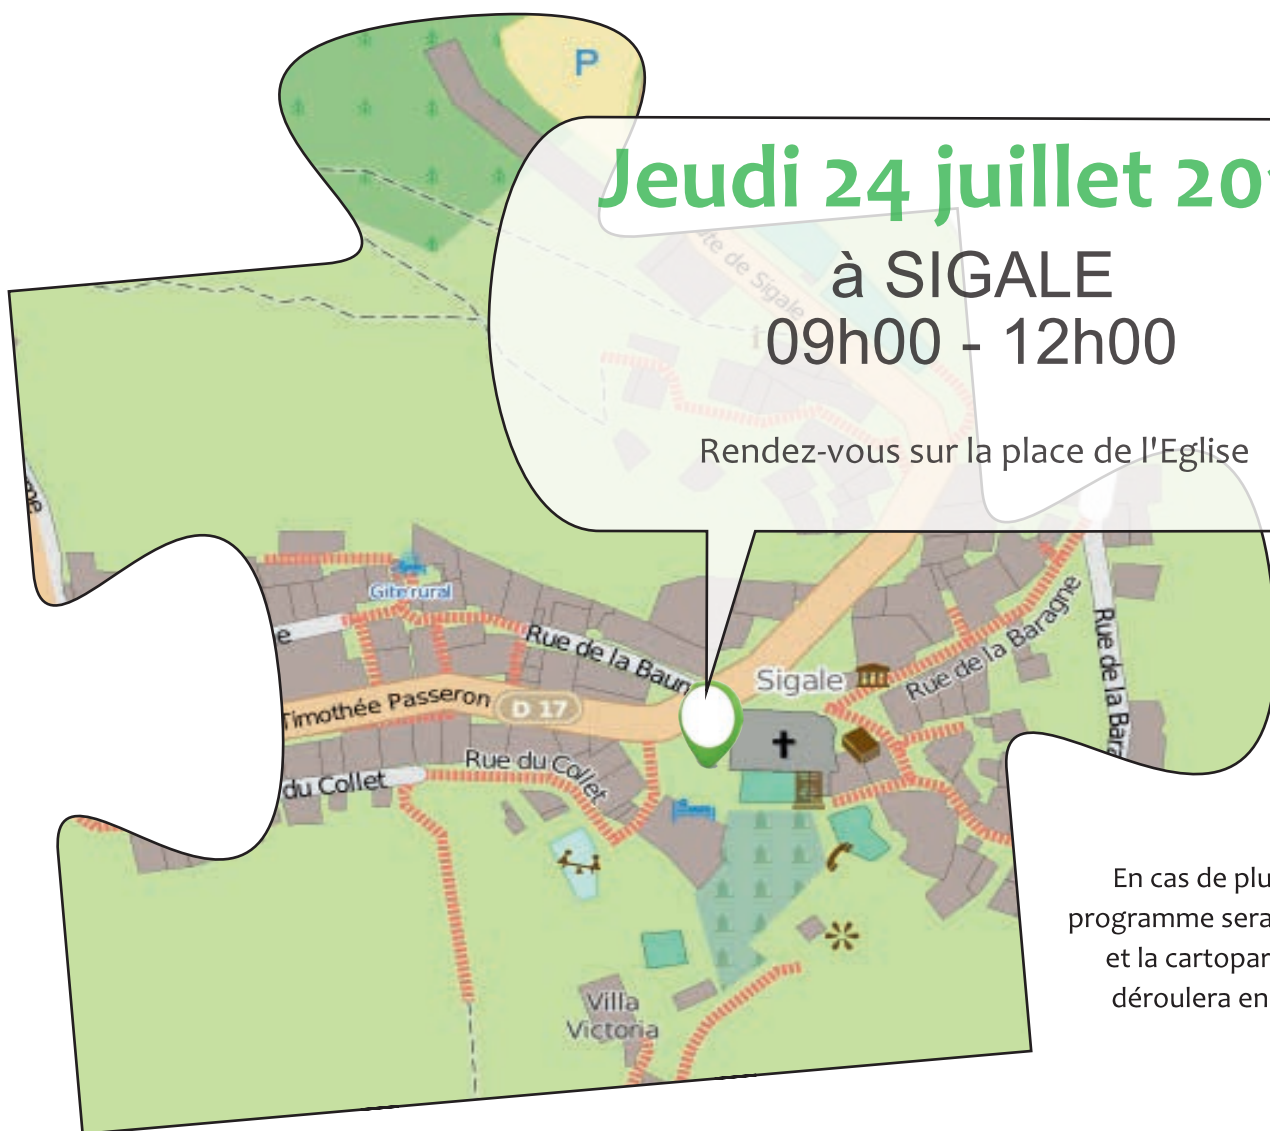

# Participez à la cartographie de votre territoire, de votre commune, de votre activité, de vos loisirs...

avec OpenStreetMap, logiciel libre et participatif de cartographie, accessible à tous

## Jeudi 24 juillet 2014

### à SIGALE

### 09h00 - 12h00

Rendez-vous sur la place de l'Eglise

En cas de pluie, le  
programme sera modifié  
et la cartographie se  
déroulera en salle

**Si vous disposez d'un ordinateur portable, amenez-le !**